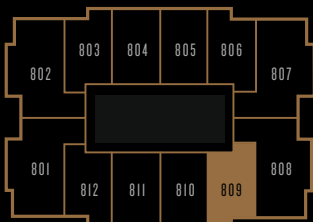

One Bedroom *Unit 809* *Level 8*

SELLABLE AREA

	<i>sq.m</i>
<i>Interior Unit Area</i>	110
<i>Balcony Unit Area</i>	13
<i>Total Unit Area</i>	123

SIDE SEA VIEW